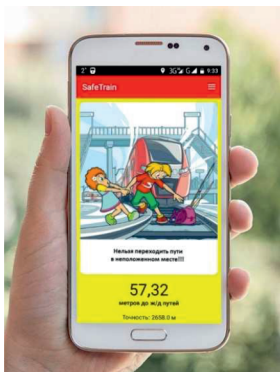

 RVD

Берегись поезда - SafeTrain

WWW.SAFETRAIN.RU

БЕЗОПАСНОСТЬ ДЕТЕЙ - ЗАБОТА РОДИТЕЛЕЙ!

Приложение SafeTrain - Берегись поезда создано, чтобы напомнить о том, что железная дорога – зона повышенной опасности. Призываем быть бдительными, находясь вблизи объектов железнодорожного транспорта, беречь свою жизнь.

 **Берегись поезда**
SafeTrain

1 Информирование пользователя о попадании в опасную зону

< 70 м- это желтая зона
< 50 м- это красная зона

2 Блокирование проигрывания любого медиаконтента (музыка, видео и т.д.) при попадании в опасную зону